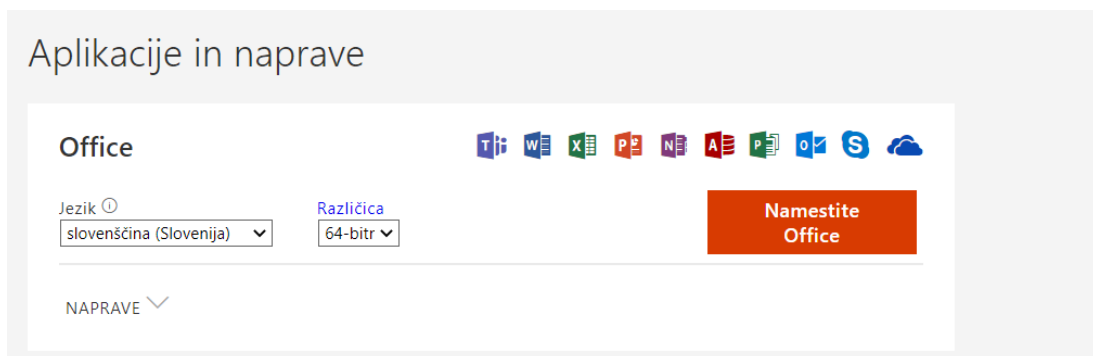

Namestitev Office 365 orodij

Ko ste prijavljeni na spletni strani o365.arnes.si

- Izberete ikono

- Ponovno morate potrditi vse za nadaljnje delo, nato se vam ponudi opcija :

S klikom na Namestite Office boste po določenem času imeli na računalniku vse potrebne Office programe, s katerimi bo delo za vse nas še olajšano. Morda bo od vas zahtevalo ponoven zagon računalnika in vpis AAI računa.